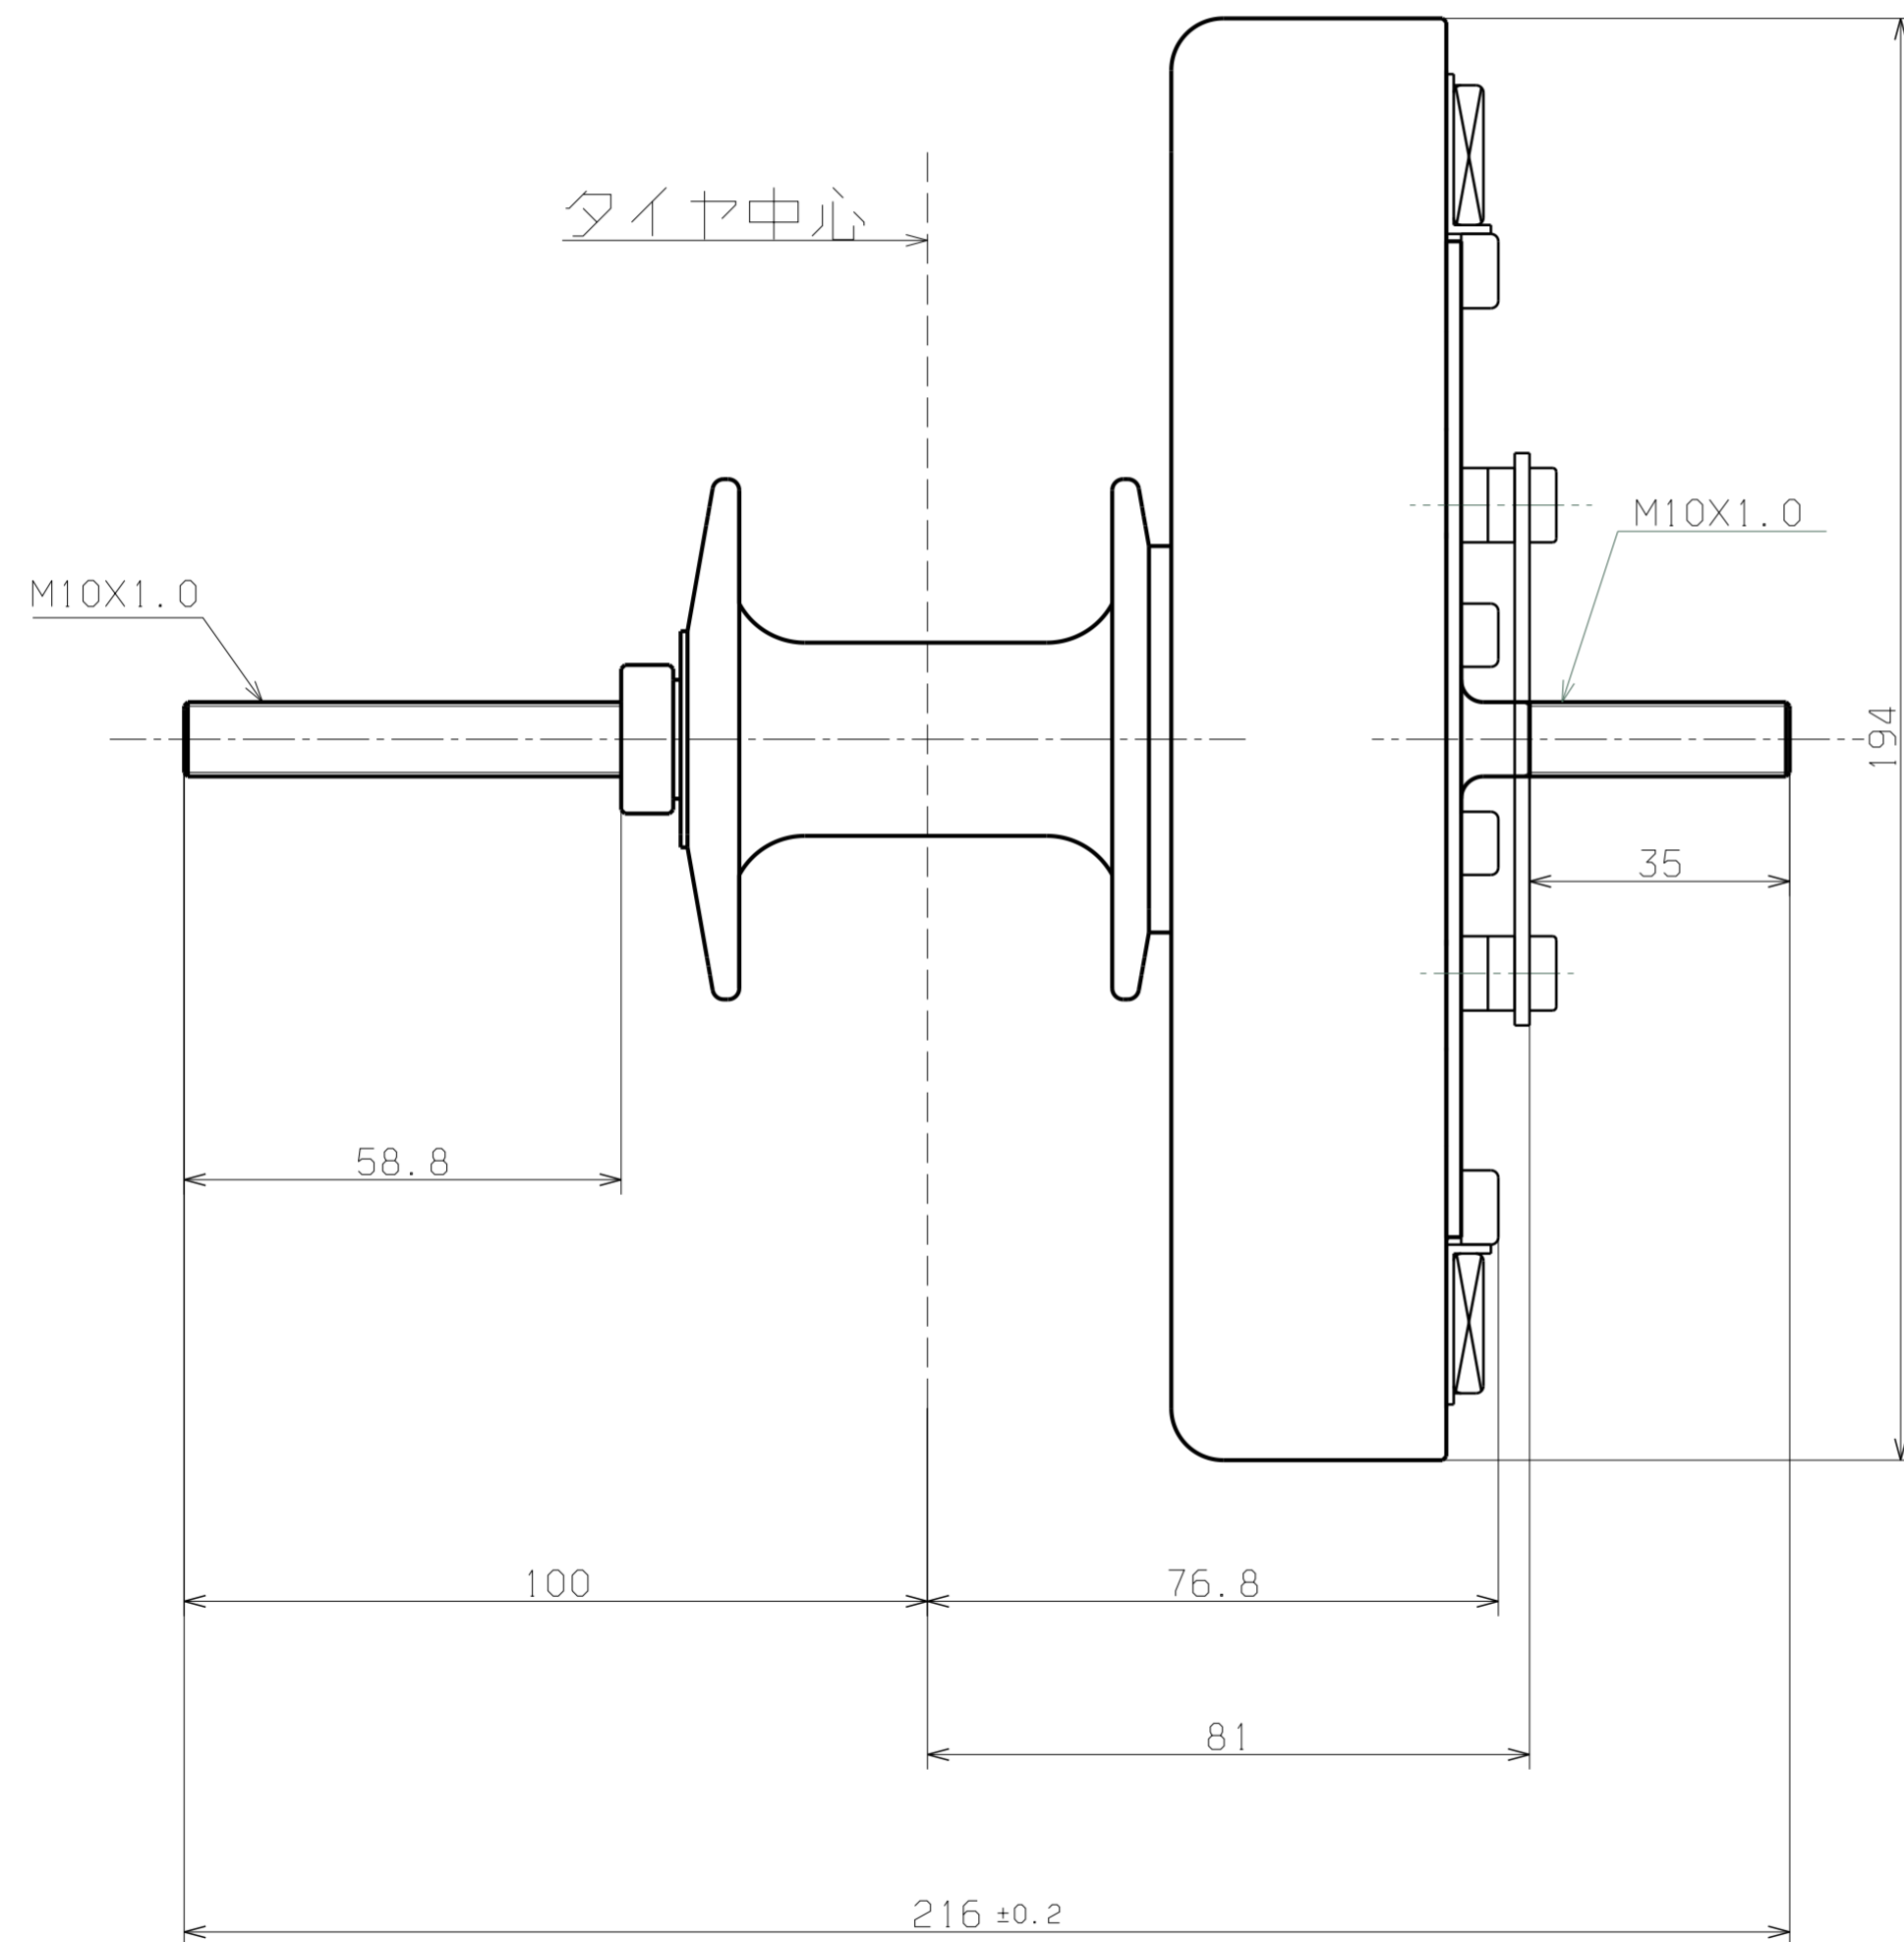

M0348D-2014ASSY

配線は省略

注記

スポーク、リムは省略