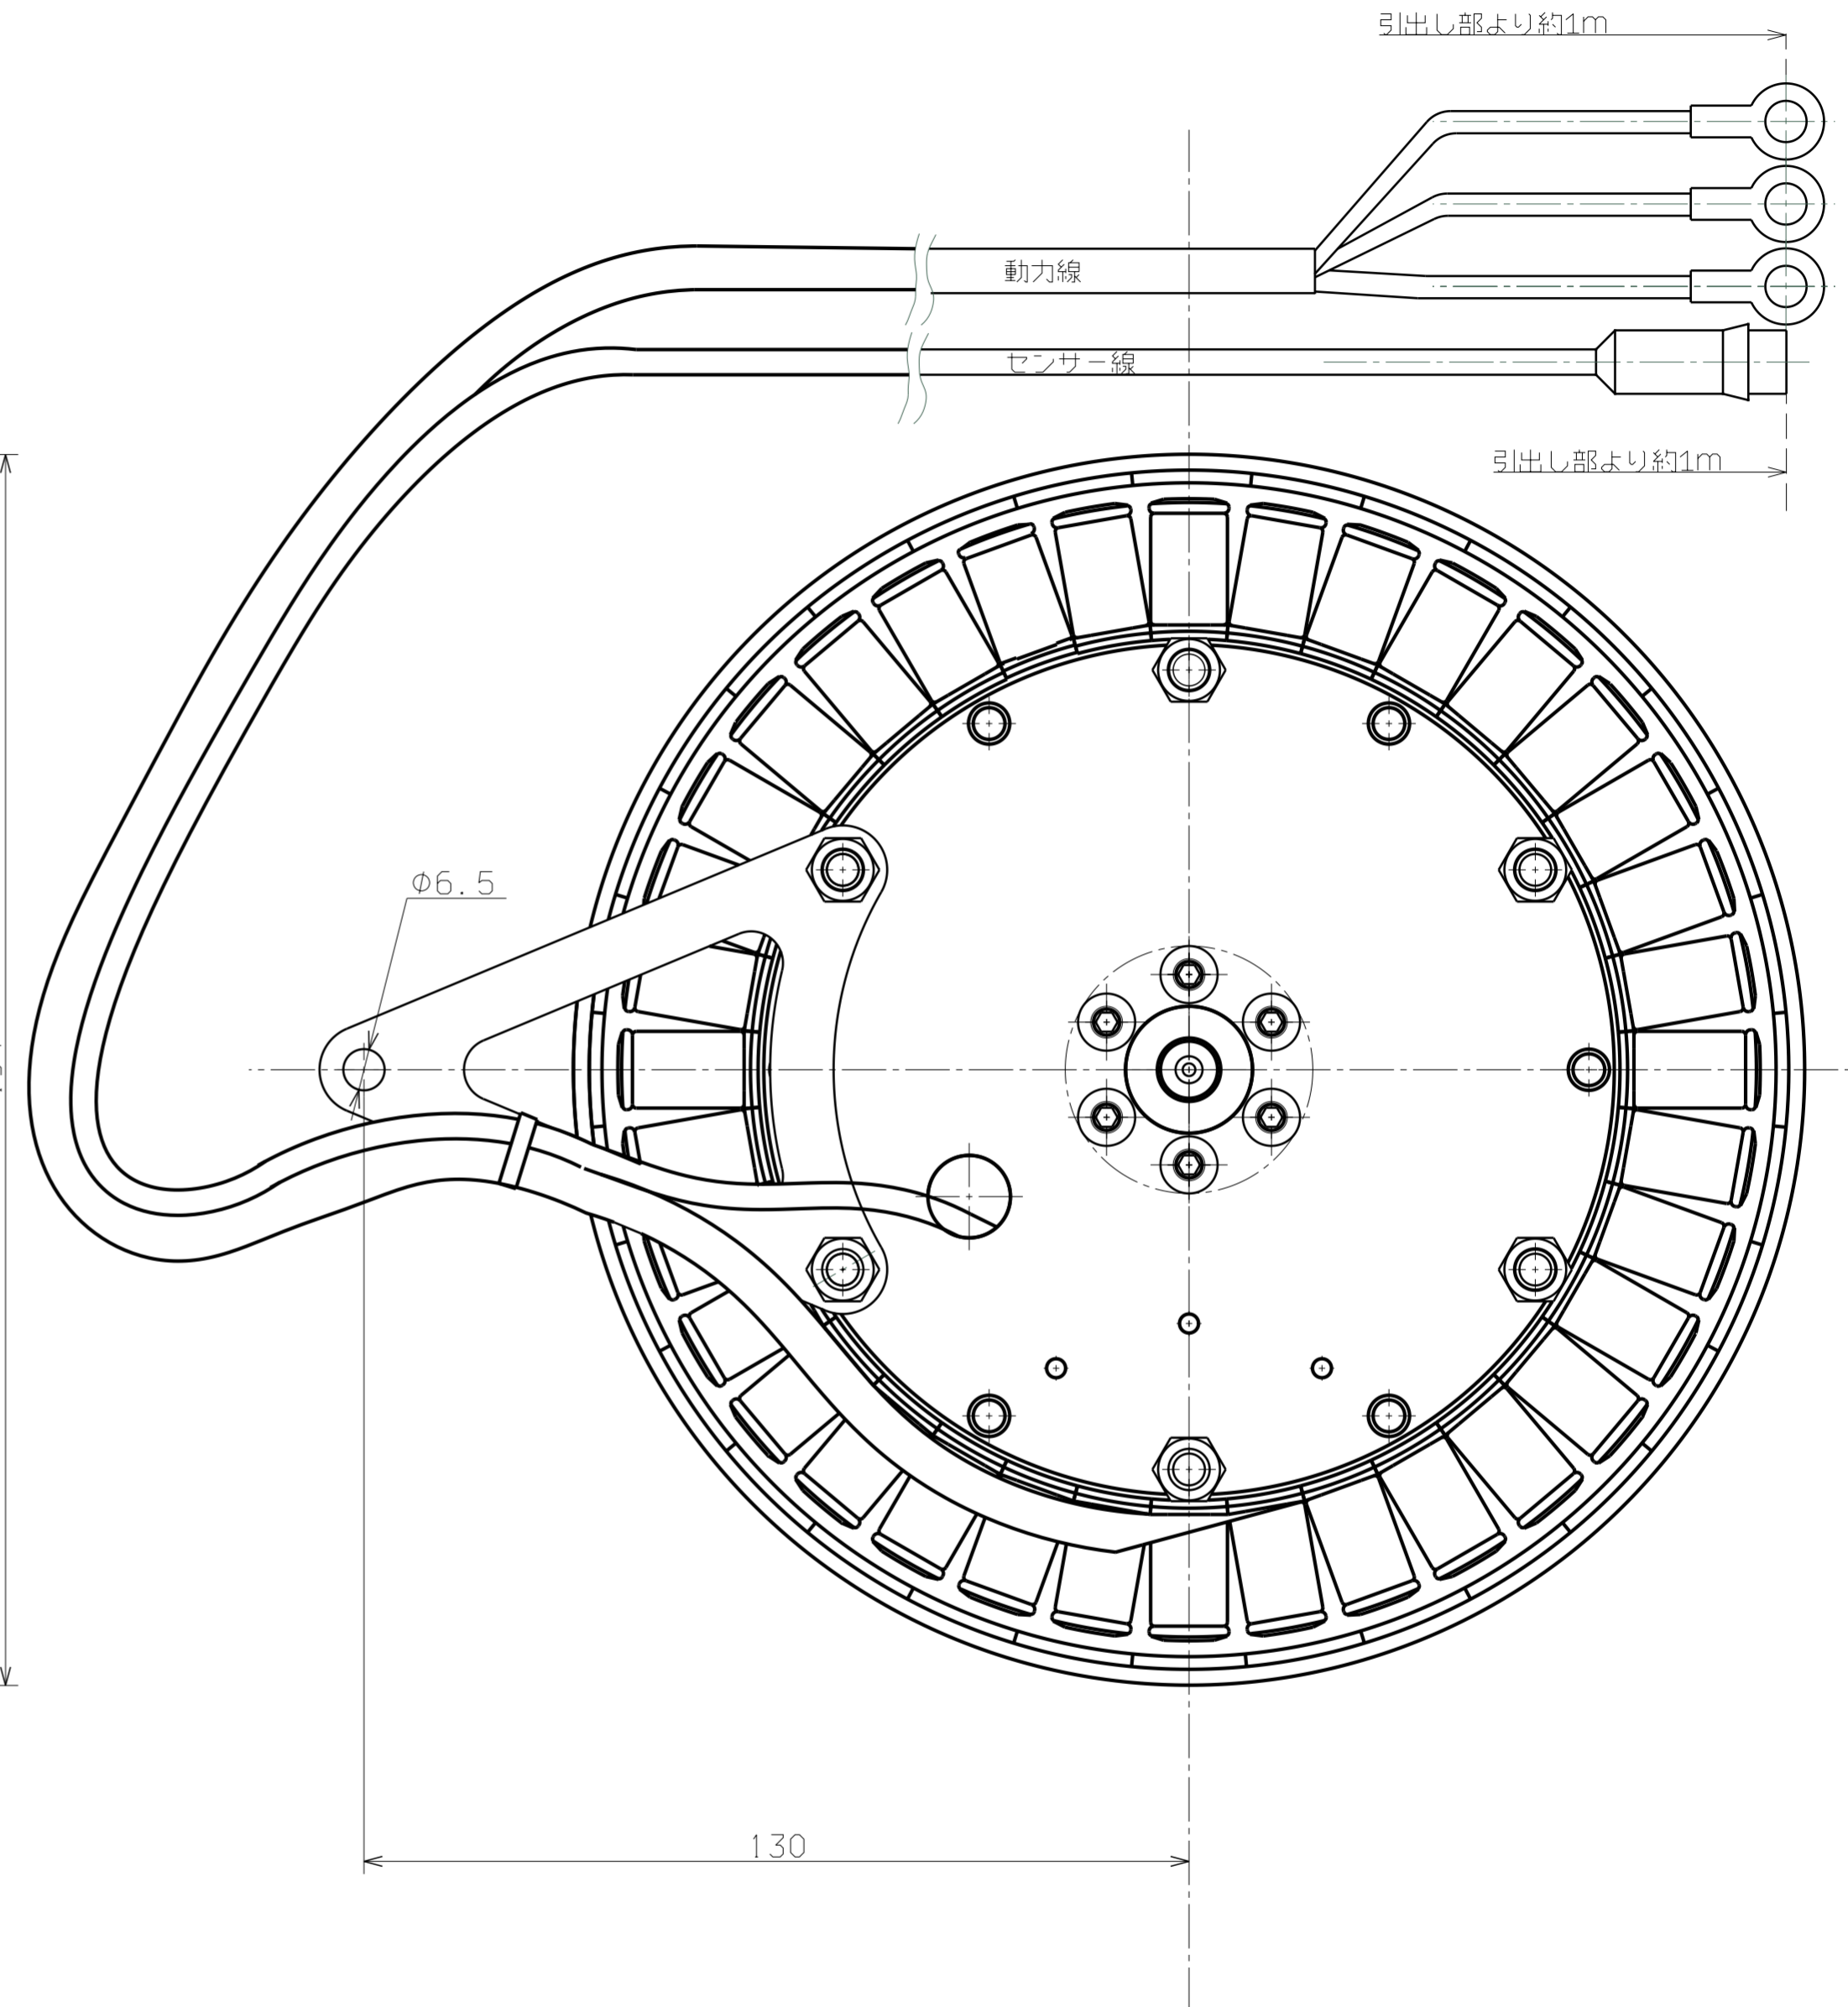

M0348D-2014ASSY

配線は省略

注記

スポーク、リムは省略