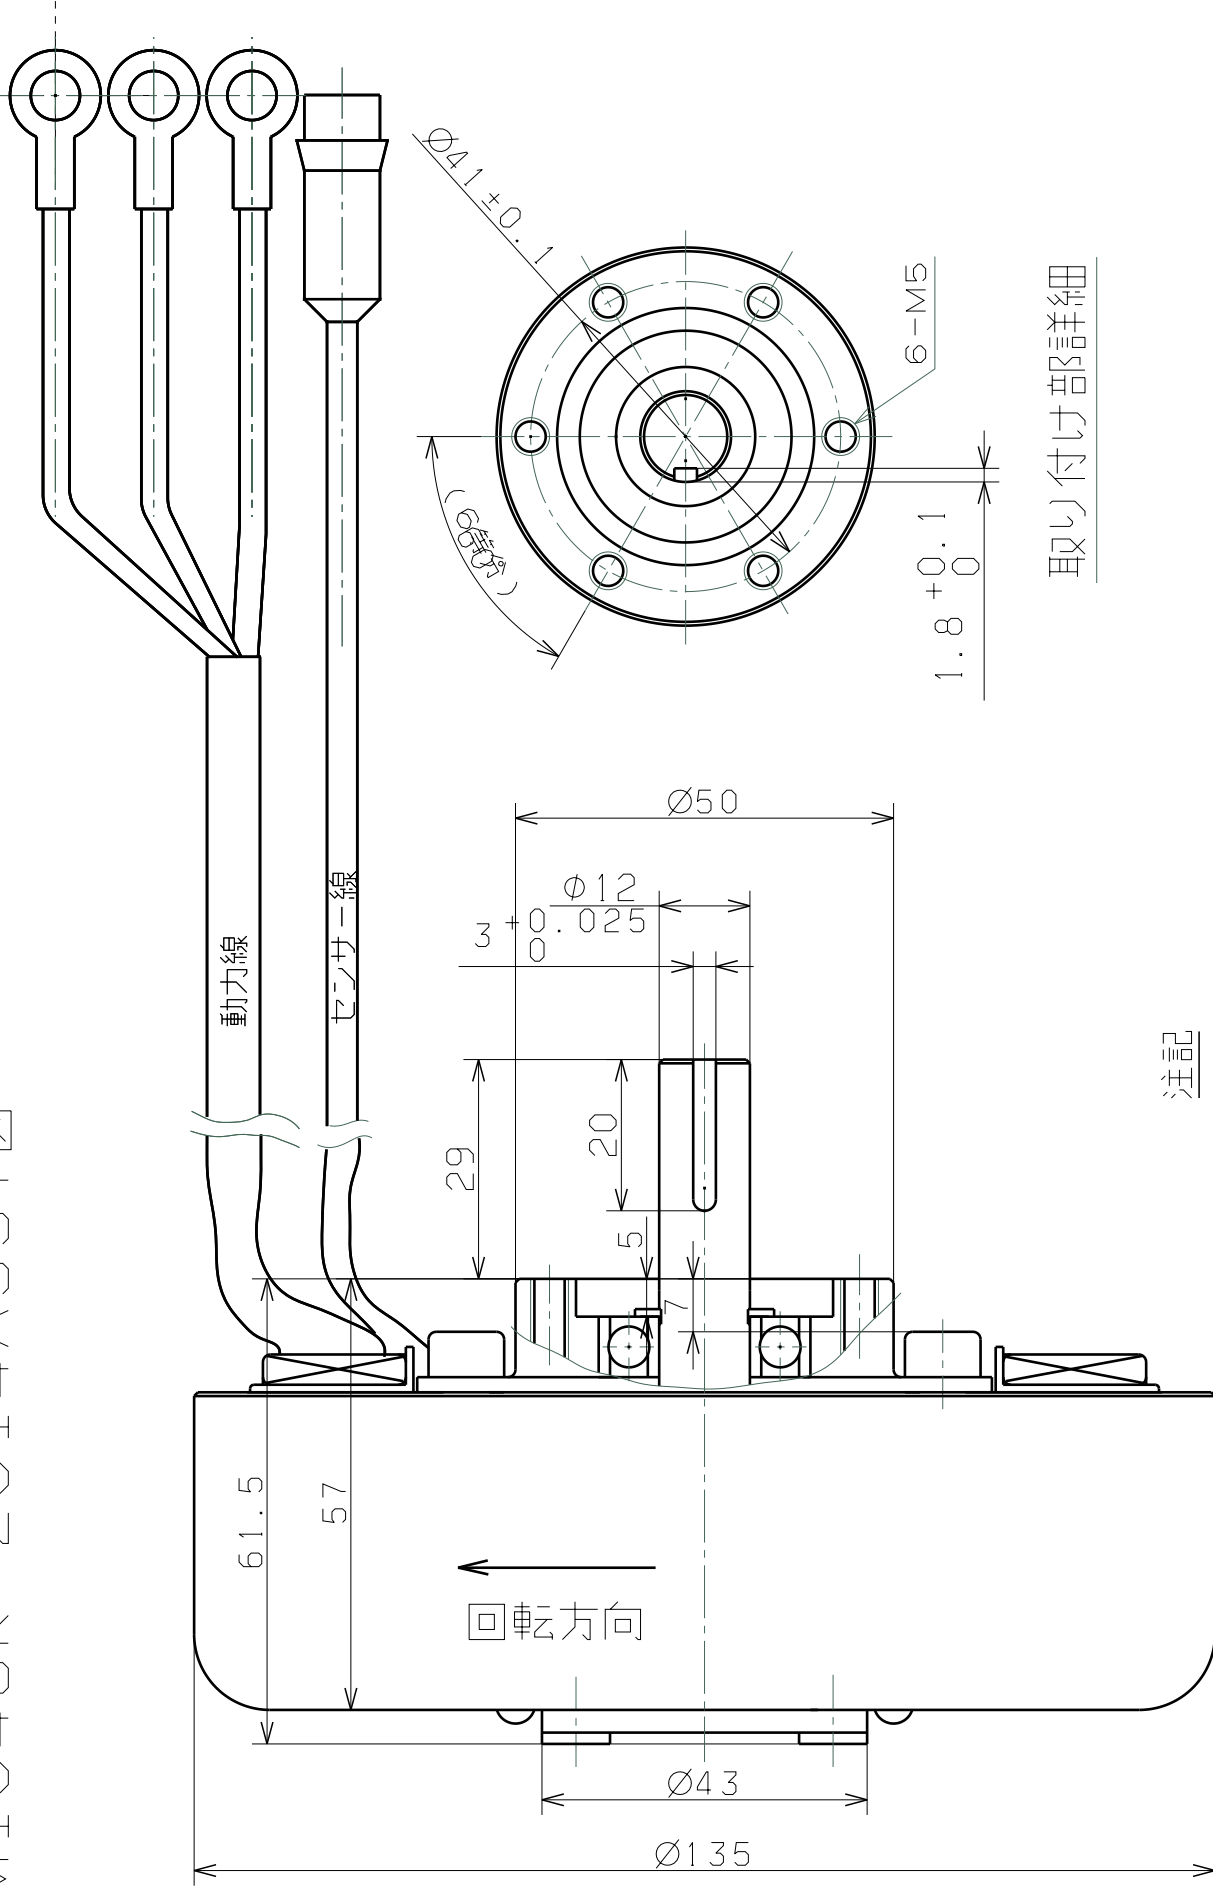

M1048R-2014 ASSY

引出し部より約700

取り付け部詳細

注記

1. 回転方向はシャフト側から見てCW方向が標準です。
2. ｷｰは付属します(3×3×20)。