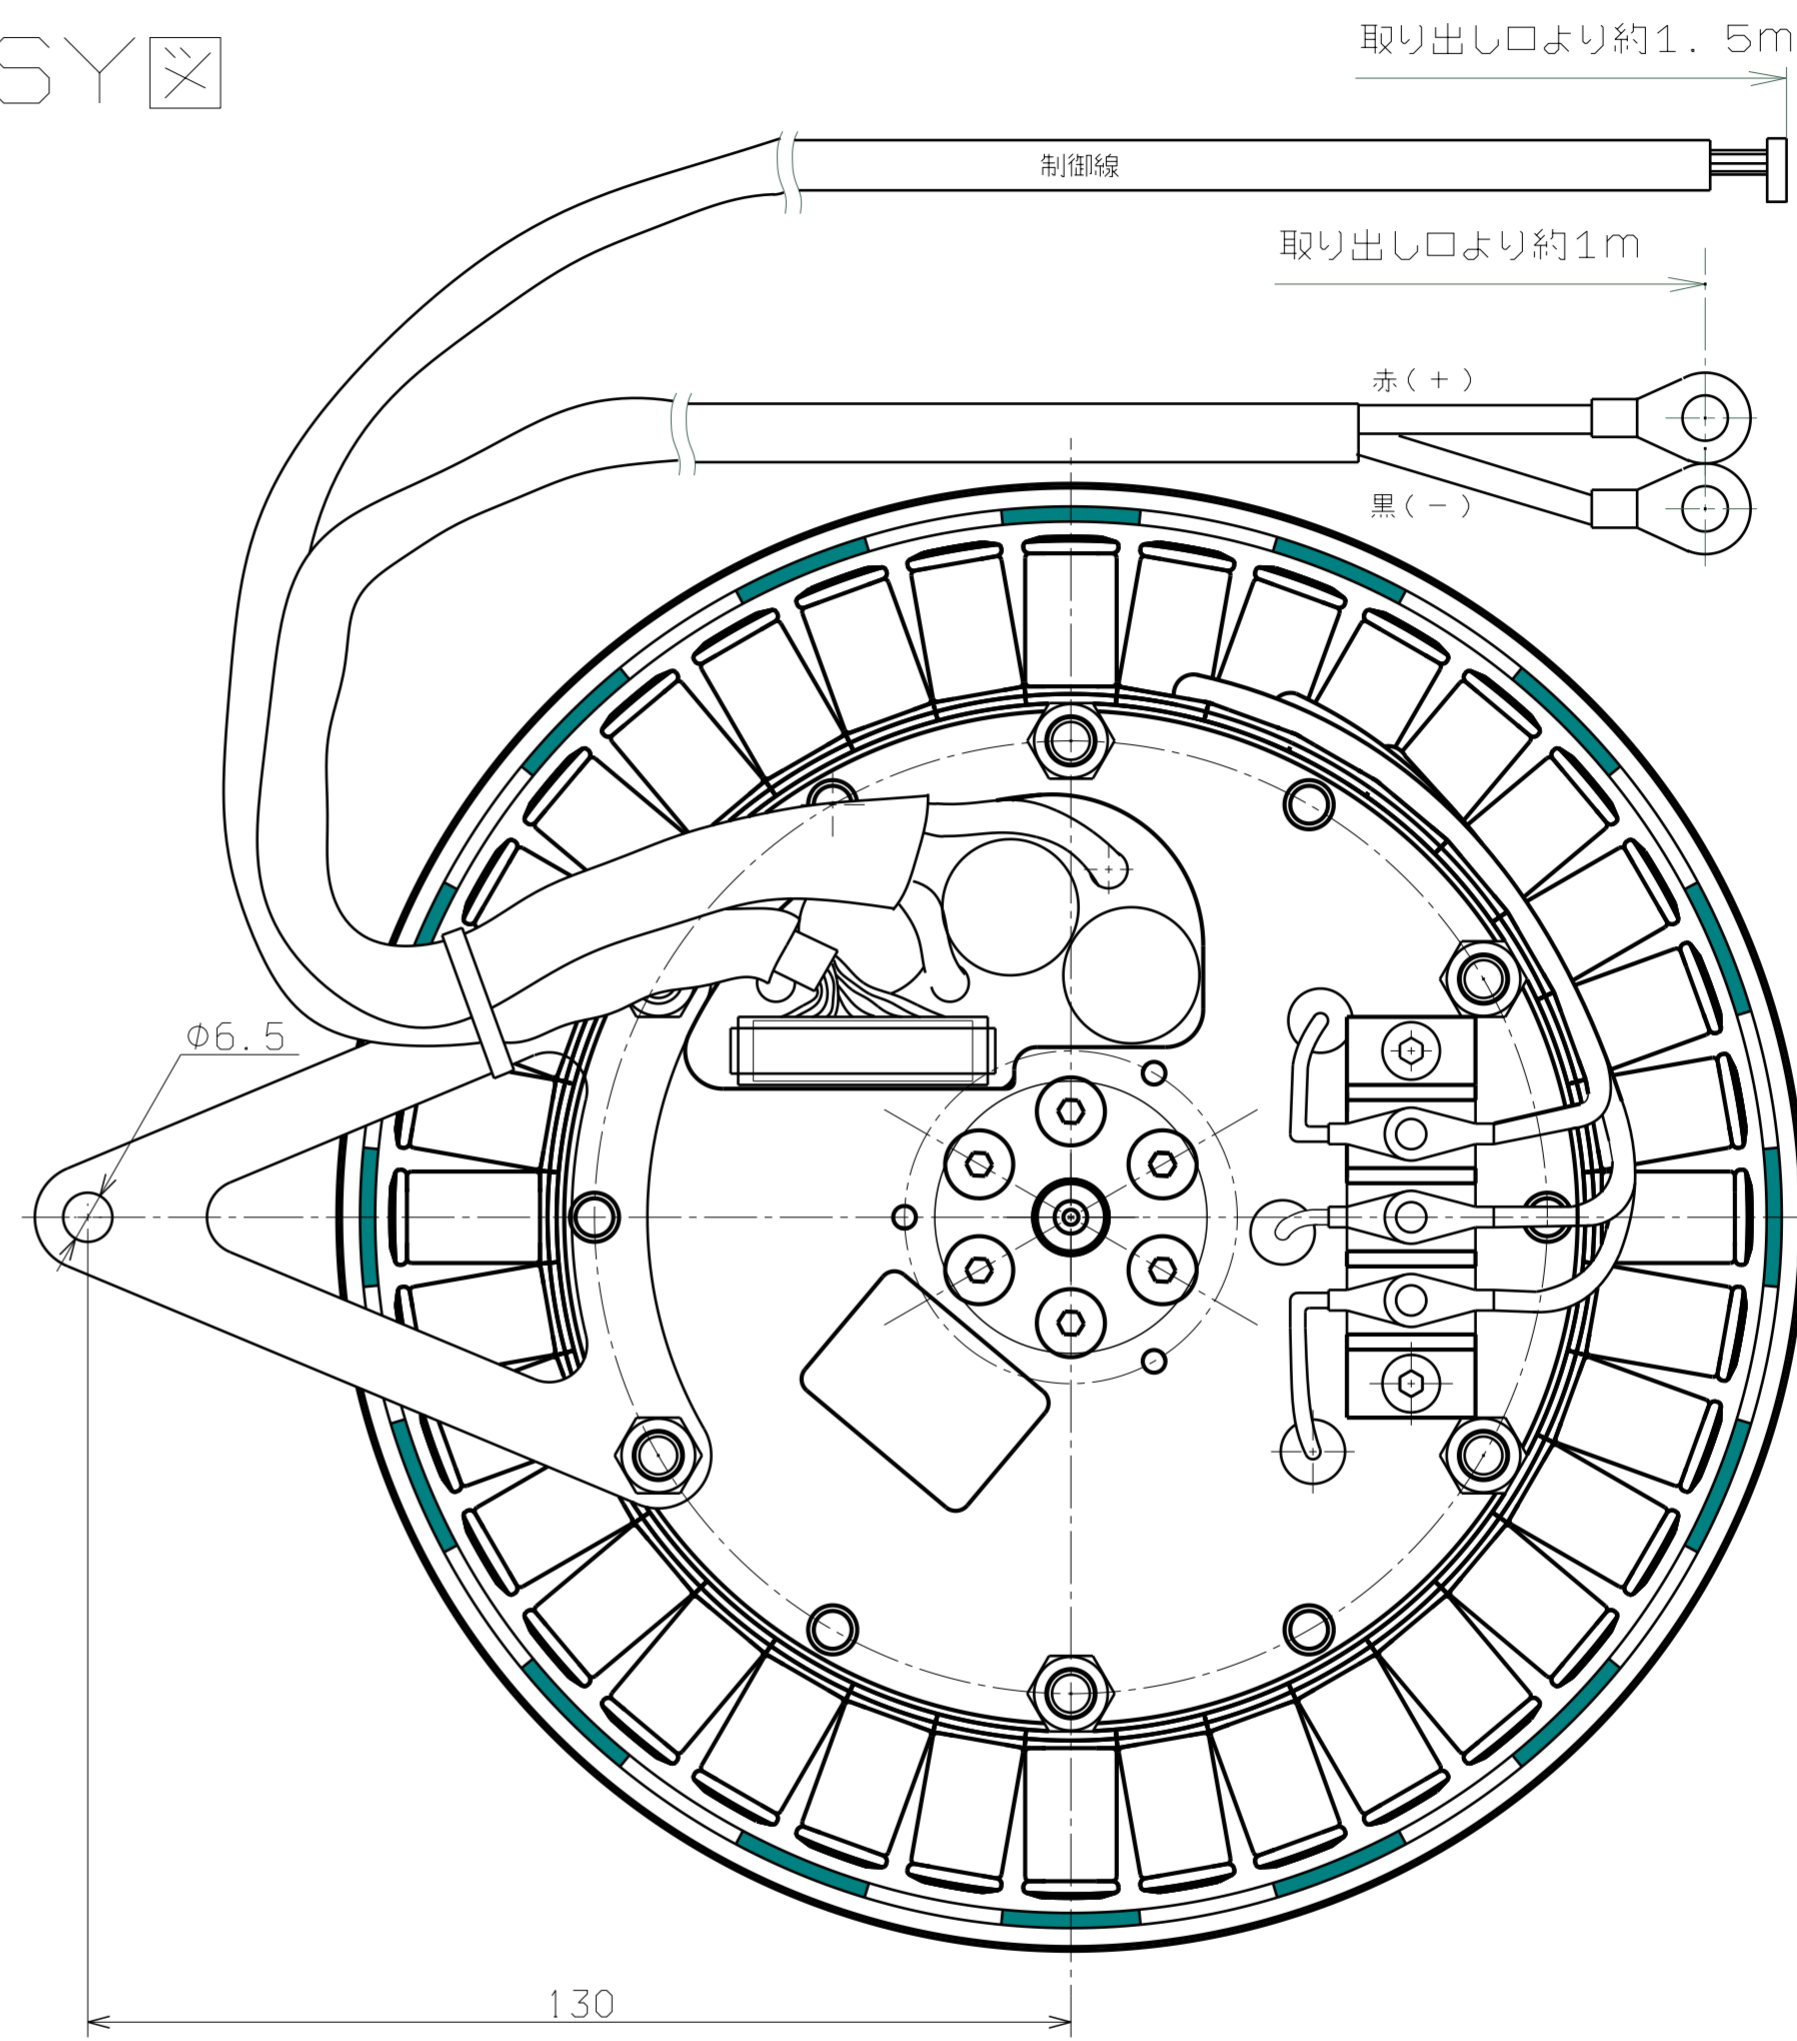

M0124D-IVa型 (20インチ) ASSY ☒
 M00512D-IVa型

配線は省略

注記

スポーク, リムは省略

H. UCHIYAMA

2014. 2. 26