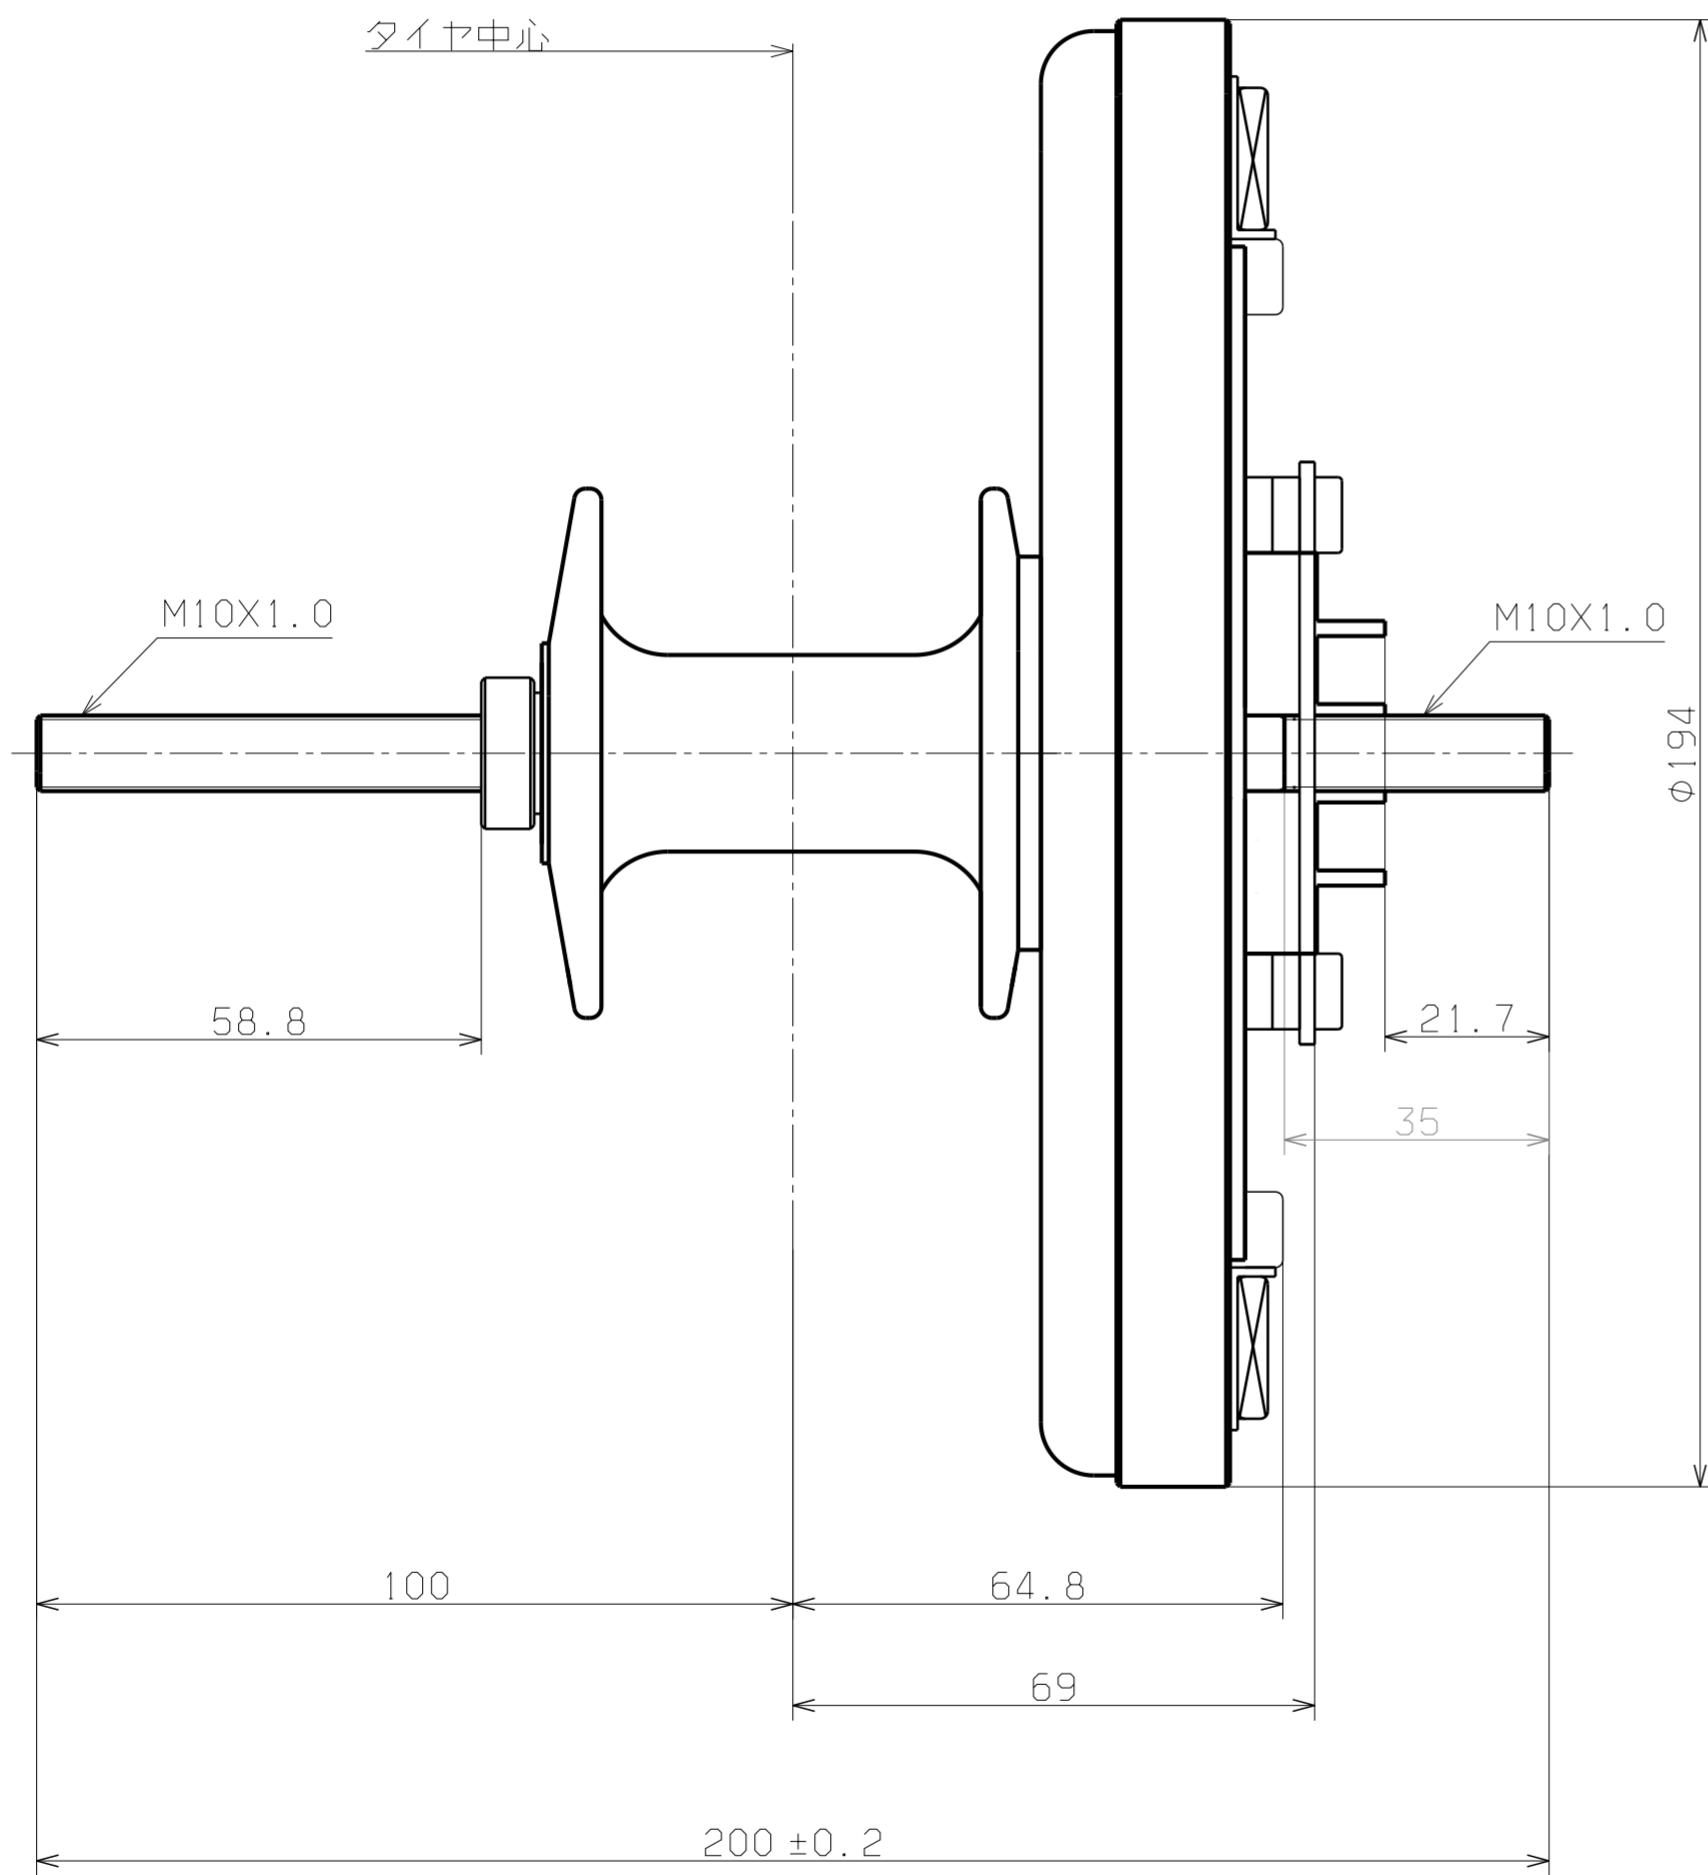

M0124D-IVa型 (20インチ) ASSY ☒
 M00512D-IVa型

配線は省略

注記

スポーク, リムは省略

H. UCHIYAMA

2014. 2. 26