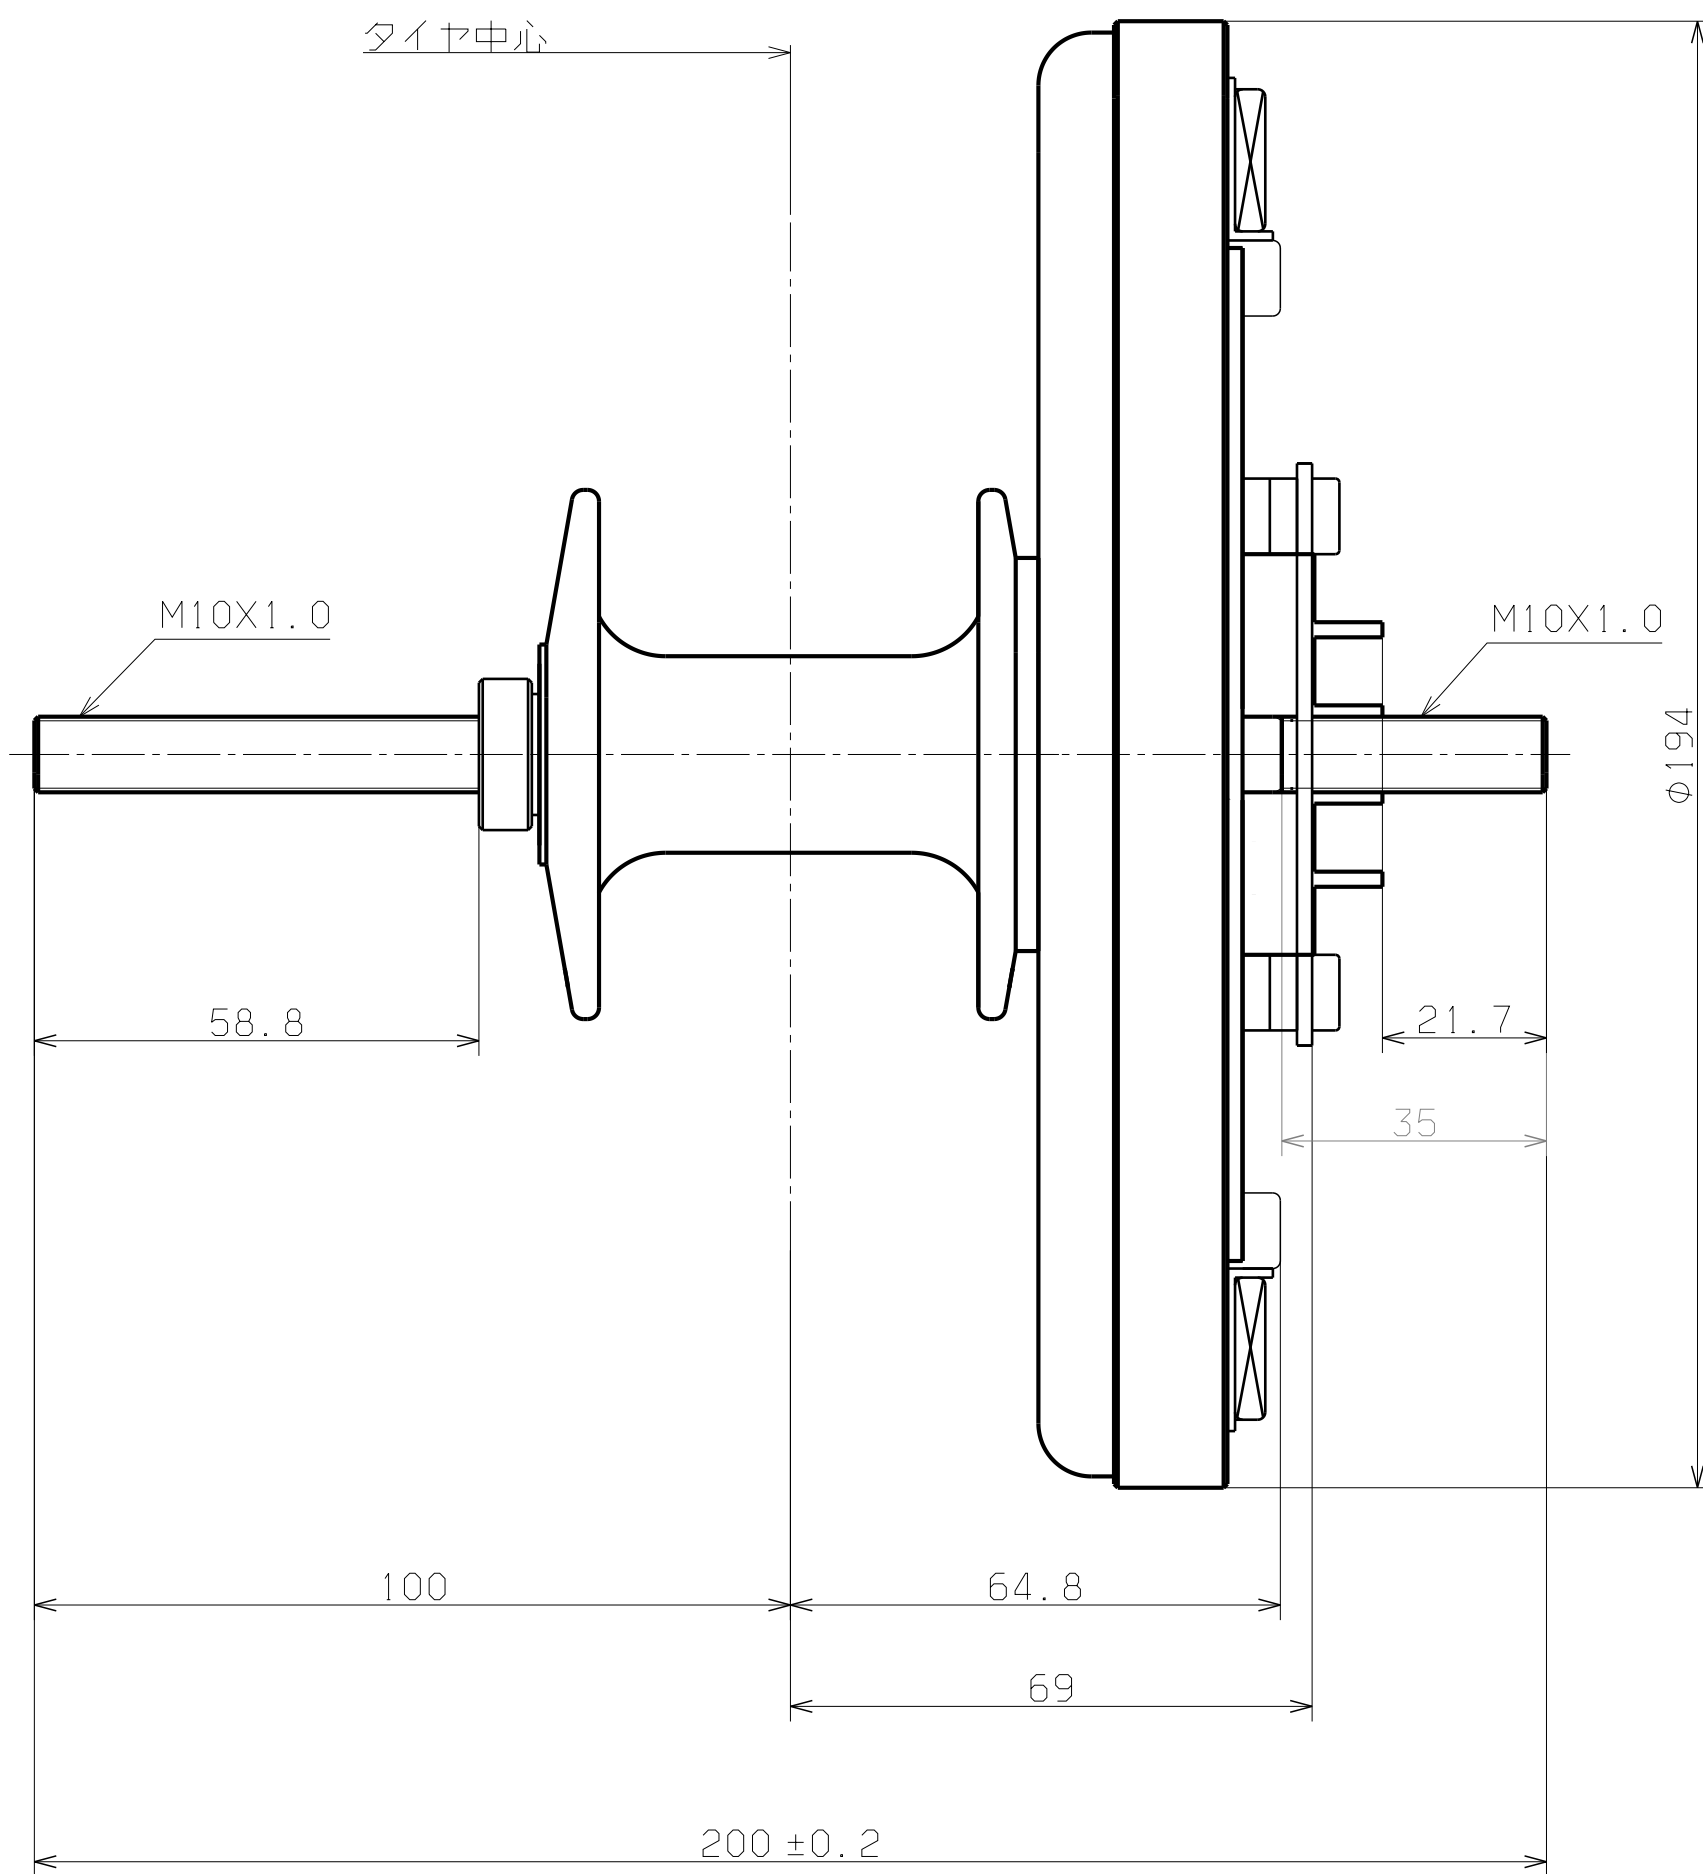

M0124D-Va型 (14インチ) ASSY ☒  
 M00512D-Va型

配線は省略

注記

スポーク, リムは省略

H. UCHIYAMA

2014. 2. 26