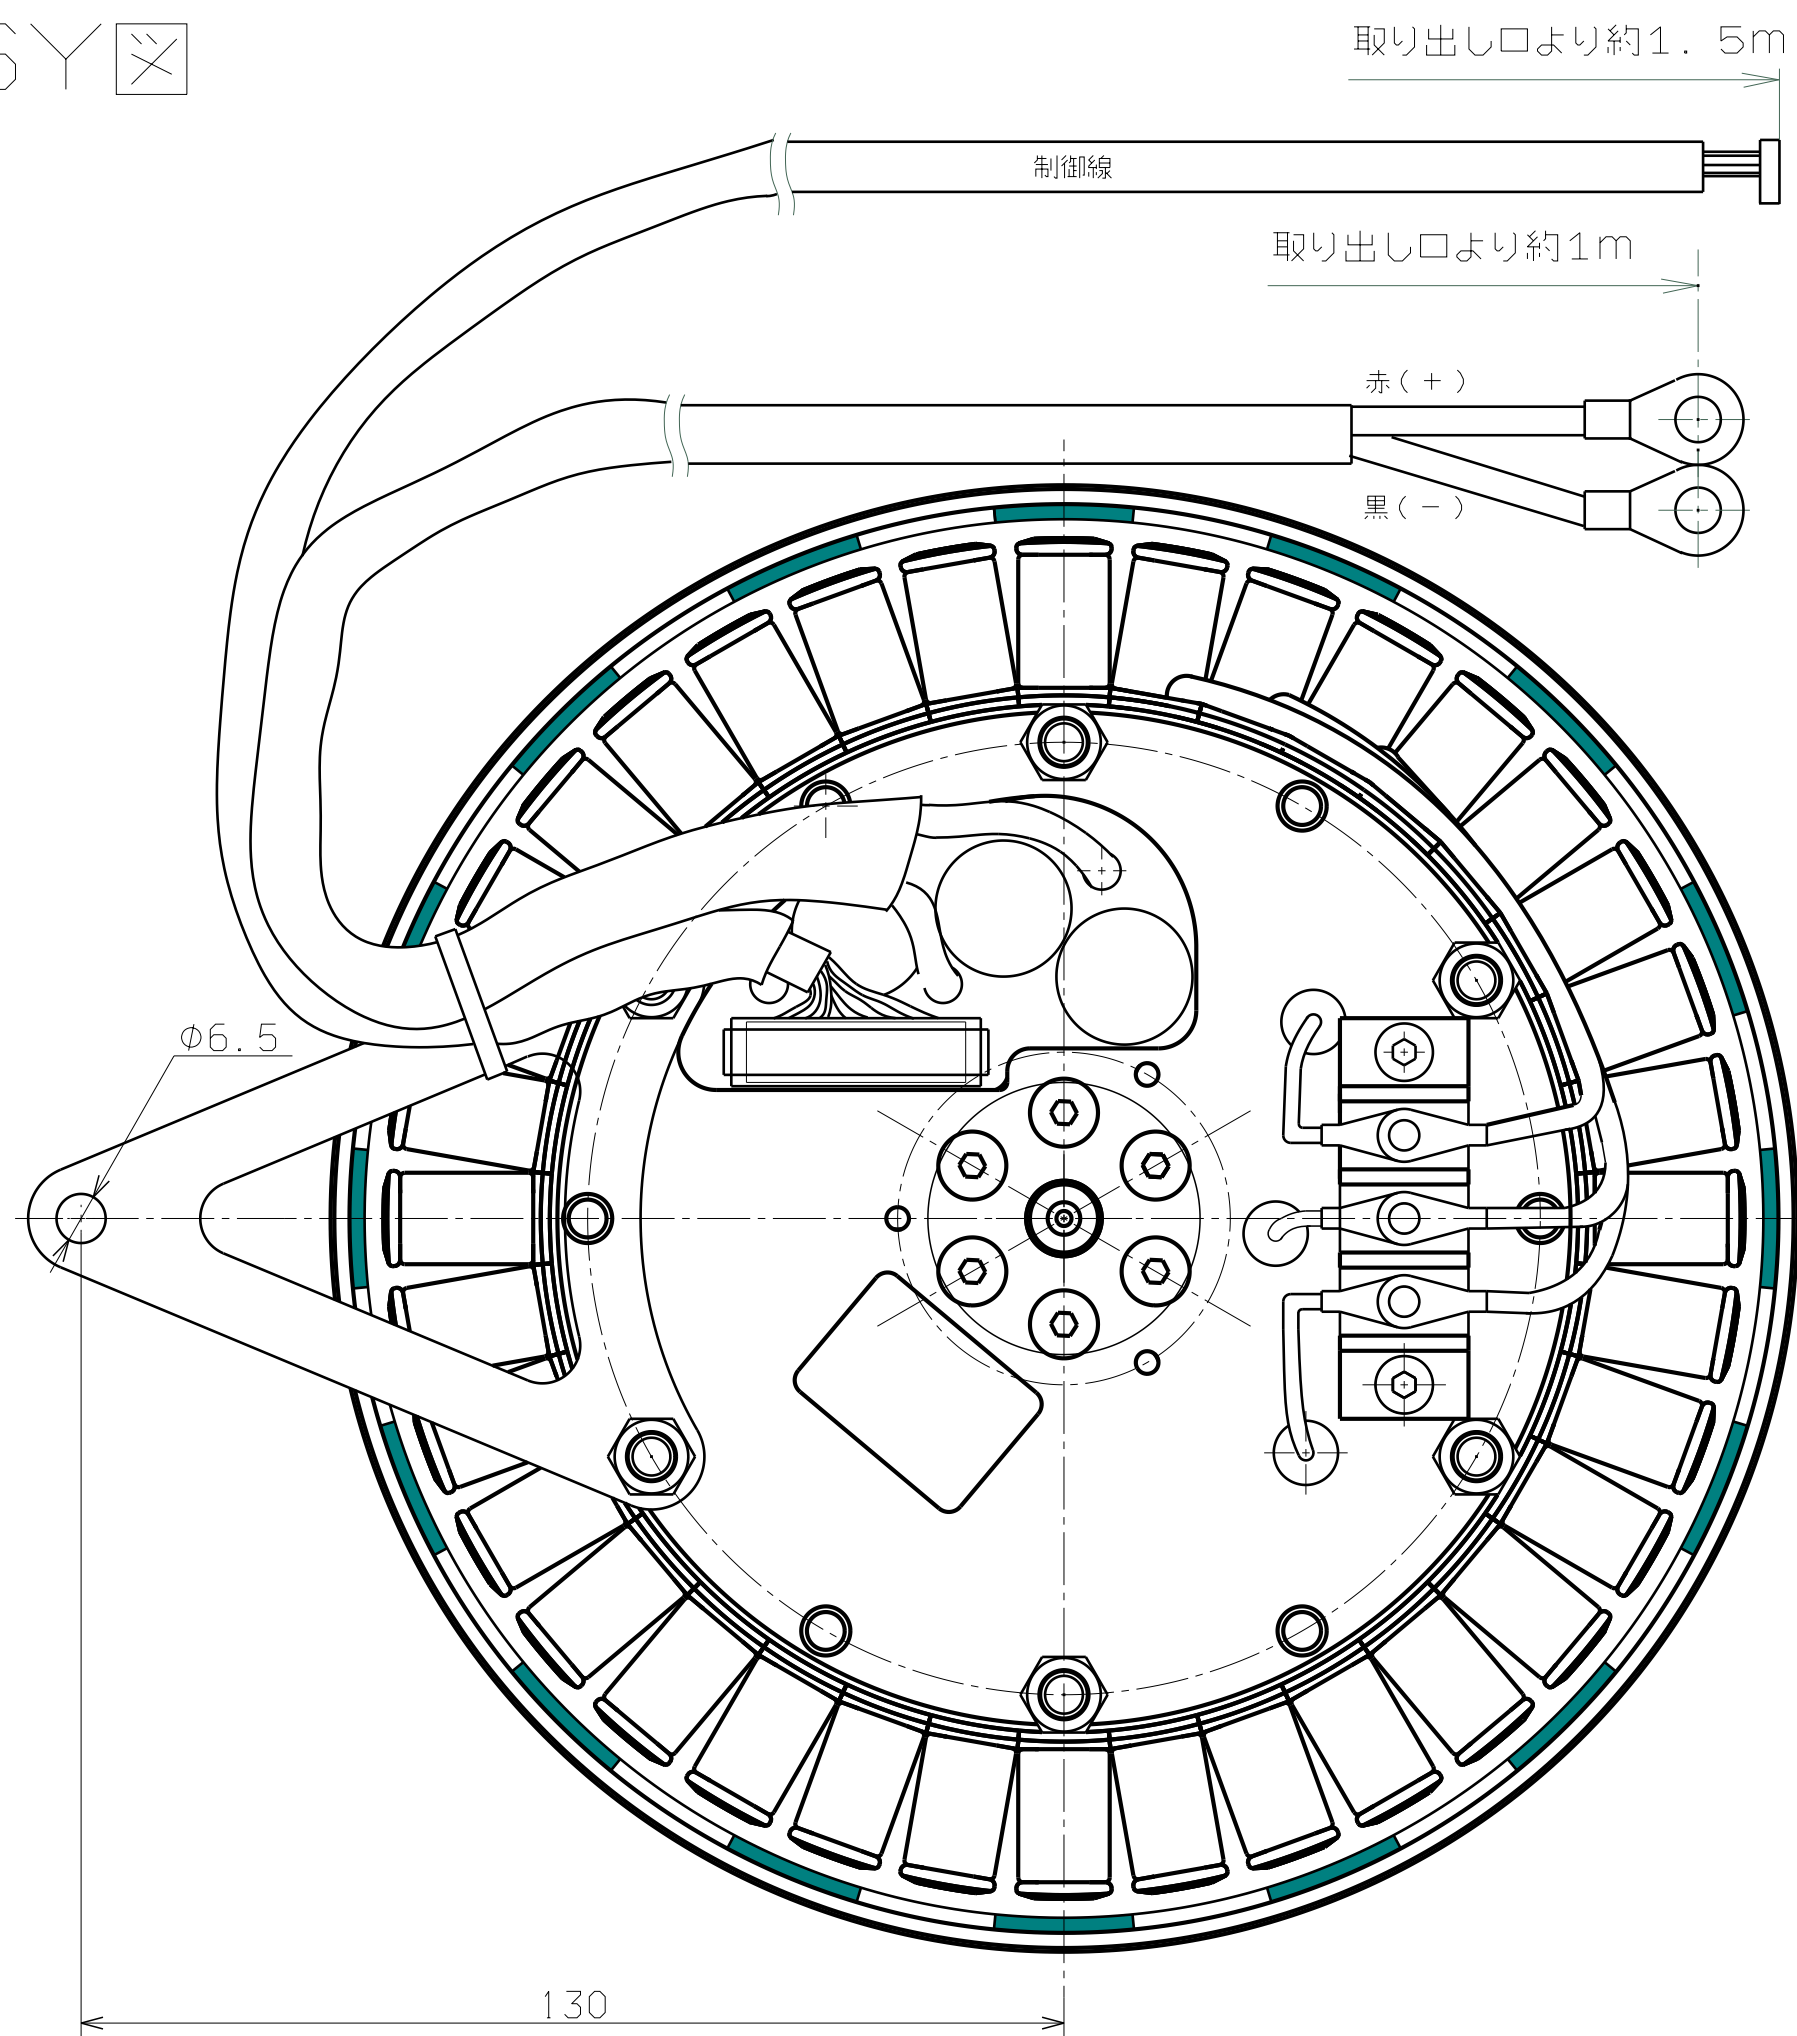

M0124D-Va型 (14インチ) ASSY ☒  
 M00512D-Va型

配線は省略

注記

スポーク, リムは省略

H. UCHIYAMA

2014. 2. 26